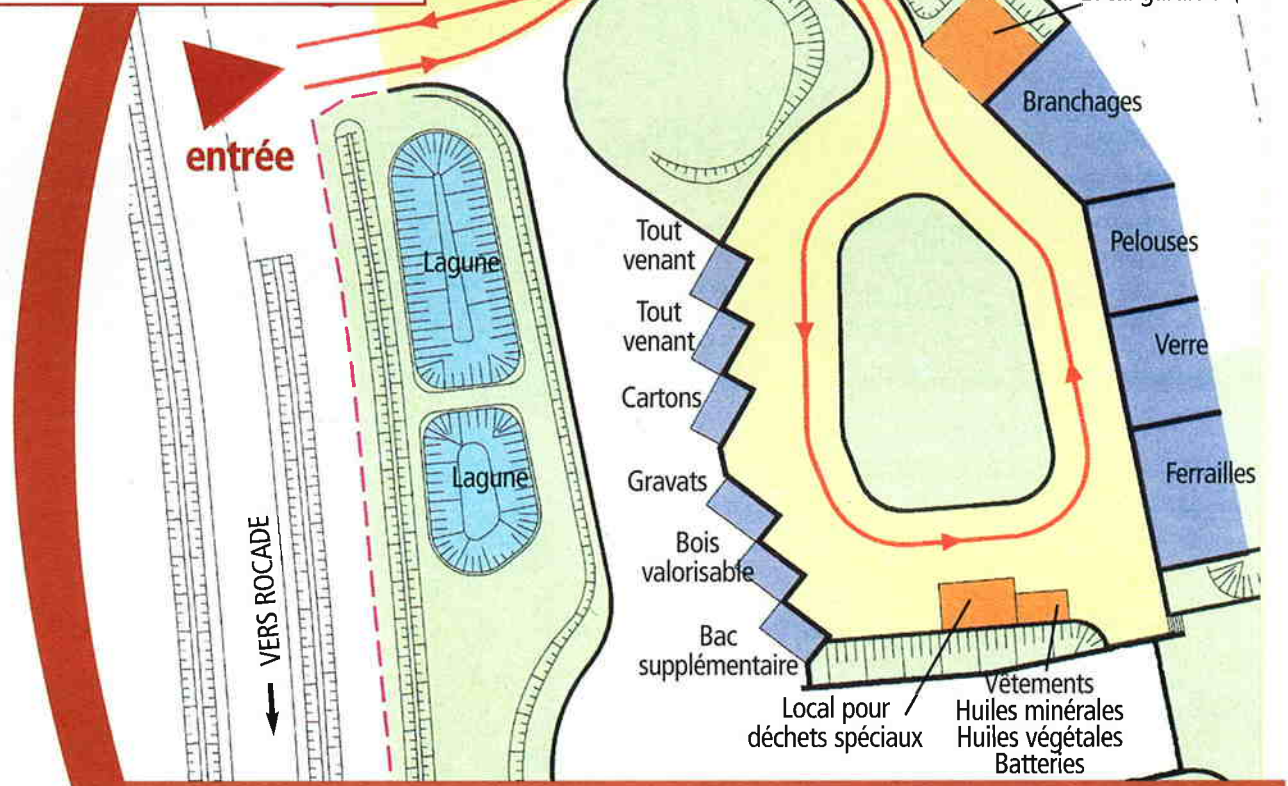

déchetteries pour mieux recycler

Azé

Plan d'accès

Déchets acceptés

Le tout-venant, les cartons (vidés et pliés), les gravats, les encombrants métalliques ou ferrailles, le verre, le gazon (hors sacs), les branchages (hors sacs), les huiles minérales, les huiles végétales, les batteries, les déchets spéciaux (dont piles), les textiles

Vous disposez également d'un conteneur bleu et d'un conteneur jaune pour la collecte sélective.

Horaires d'ouverture

tous les jours
de 9h à 12h
et de 14h à 18h
sauf le dimanche