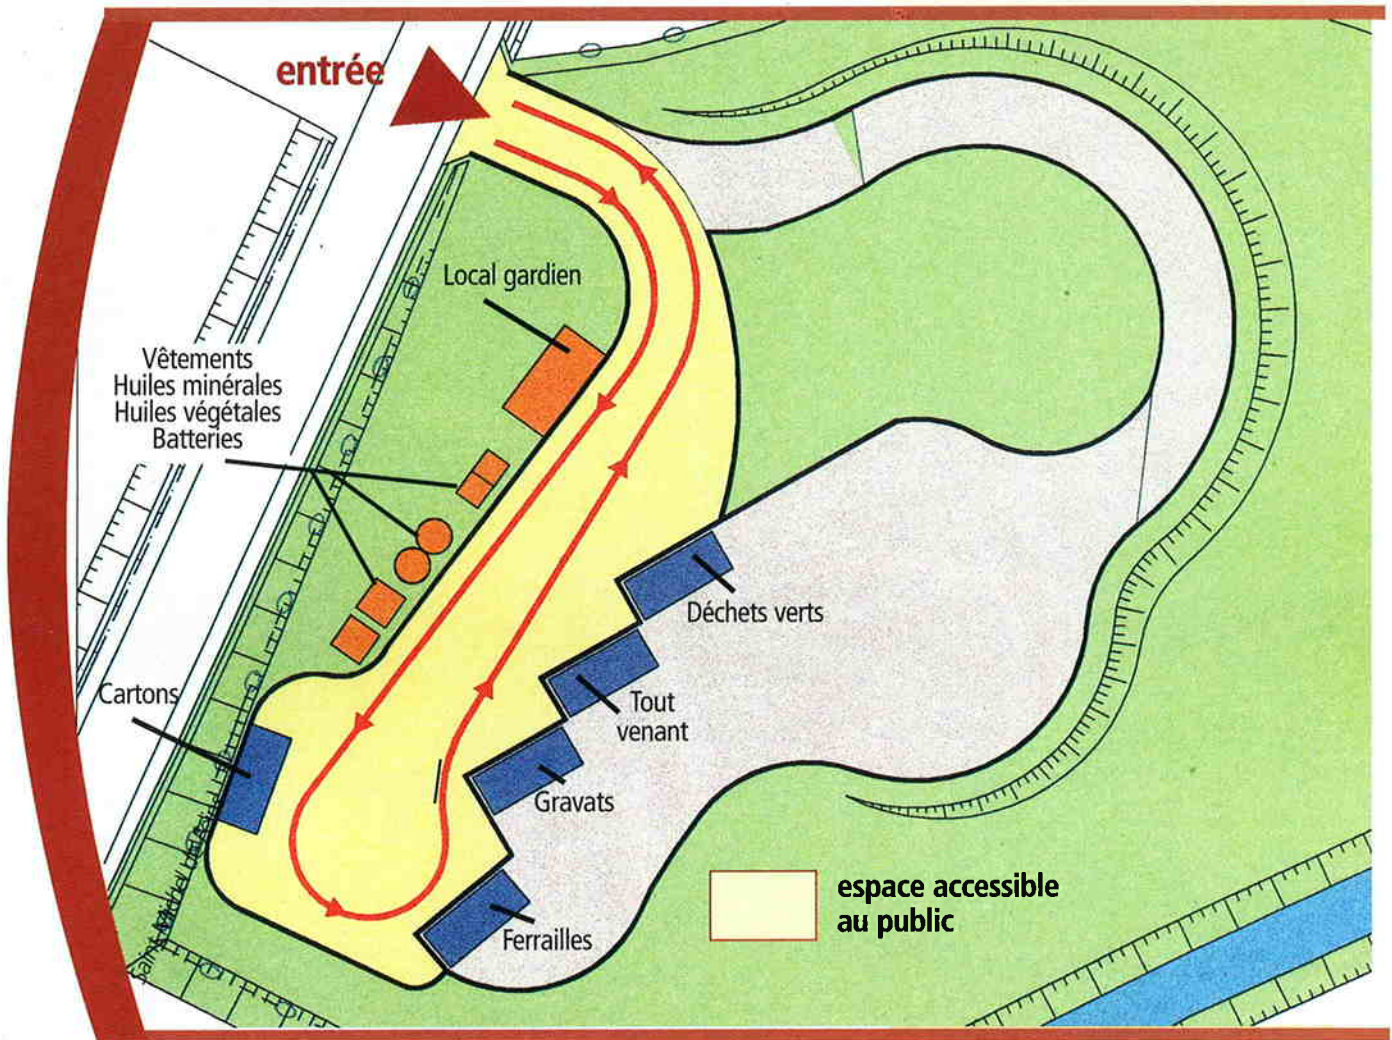

Azé et Bierné : 2 déchetteries pour mieux recycler

*le Pays de
Château-Gontier*

s'engage

Imprimé sur papier recyclé

ADEME

 PROGRAMME
ECO-EMBALLAGES

Tél : 02 43 09 55 71

Bierné

Vous disposez également d'un point-recyclage complet pour la collecte sélective

Horaires d'ouverture

le mardi de 10h à 12h
le mercredi de 14h à 18h
le vendredi de 14h à 18h
le samedi de 9h à 12h
et de 14h à 18h

déchetteries pour mieux recycler

Azé

Plan d'accès

Déchets acceptés

Le tout-venant, les cartons (vidés et pliés), les gravats, les encombrants métalliques ou ferrailles, le verre, le gazon (hors sacs), les branchages (hors sacs), les huiles minérales, les huiles végétales, les batteries, les déchets spéciaux (dont piles), les textiles

Vous disposez également d'un conteneur bleu et d'un conteneur jaune pour la collecte sélective.

Horaires d'ouverture

tous les jours
de 9h à 12h
et de 14h à 18h
sauf le dimanche